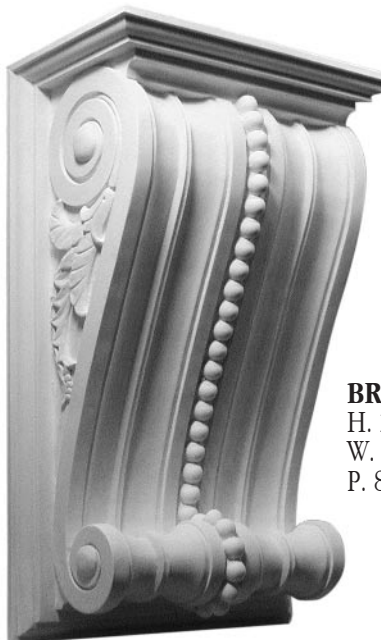

BRACKETS

BR-001
H. 29"
W. 8 5/8"
P. 6"

BR-002
H. 29"
W. 6 1/8"
P. 9 3/4"

BR-005
H. 22 1/2"
W. 12 3/4" at top
P. 8"

BR-003
H. 28"
W. 5 5/8"
P. 6 1/2"

BR-009
H. 24"
W. 15"
P. 8 1/2"

BR-015
H. 25"
W. 9"
P. 7"

Scale - 1 1/2" = 1' - 0"