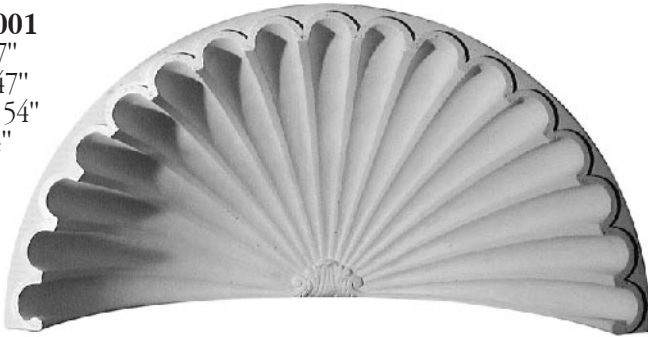

# NICHE CAPS

**NC-001**

H. 27"  
 WI. 47"  
 WO. 54"  
 P. 24"

**NC-006**

H. 17 1/8"  
 WI. 26 3/16"  
 WO. 31 3/8"  
 P. 12 1/2"

**NC-004**

H. 18 1/4"  
 WI. 31 1/4"  
 WO. 36 1/4"  
 P. 15 7/8"

**NC-003**

H. 24 1/2"  
 WI. 40"  
 WO. 48 1/8"  
 P. 15"

**NC-002**

H. 19 3/4"  
 WI. 29 3/8"  
 WO. 35 5/8"  
 P. 15"

**NC-009**

H. 26 1/4"  
 W. 52 1/2"  
 P. 3 1/8" at edge

-also-

**NC-008**

H. 24"  
 W. 48"  
 P. 3" at edge