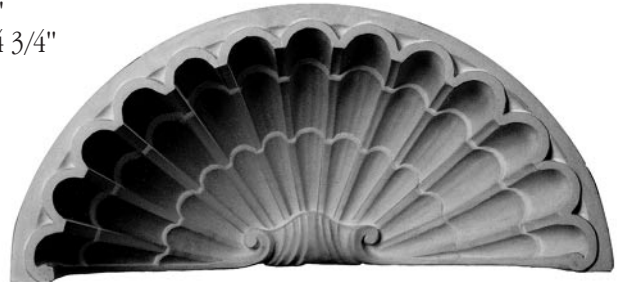

NICHE CAPS

7815

H. 11 3/8"
 WI. 16 1/2"
 WO. 23"
 P. 7 3/4"

7800

H. 11"
 WI. 22"
 WO. 24 3/4"
 P. 10"

7801

H. 12 1/2"
 WI. 22"
 WO. 24 1/2"
 P. 11 1/2"

SN-009

H. 18"
 WI. 12"
 WO. 14"
 P. 2 1/2"

tape recess

7822

H. 9 3/4"
 WI. 16"
 WO. 19 5/8"
 P. 9"

10100

H. 21"
 WI. 9"
 WO. 14 1/2"
 P. 3 1/2" in;
 3 1/2" out

Scale - 1 1/2" = 1' - 0"

FELBER
 ORNAMENTAL
 PLASTERING CORP.