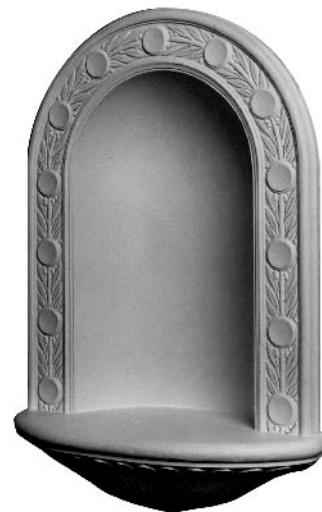

NICHE CAPS

7815

H. 11 3/8"
 WI. 16 1/2"
 WO. 23"
 P. 7 3/4"

7800

H. 11"
 WI. 22"
 WO. 24 3/4"
 P. 10"

7801

H. 12 1/2"
 WI. 22"
 WO. 24 1/2"
 P. 11 1/2"

SN-009

H. 18"
 WI. 12"
 WO. 14"
 P. 2 1/2"

tape recess

7822

H. 9 3/4"
 WI. 16"
 WO. 19 5/8"
 P. 9"

10100

H. 21"
 WI. 9"
 WO. 14 1/2"
 P. 3 1/2" in;
 3 1/2" out

Scale - 1 1/2" = 1' - 0"

FELBER
 ORNAMENTAL
 PLASTERING CORP.