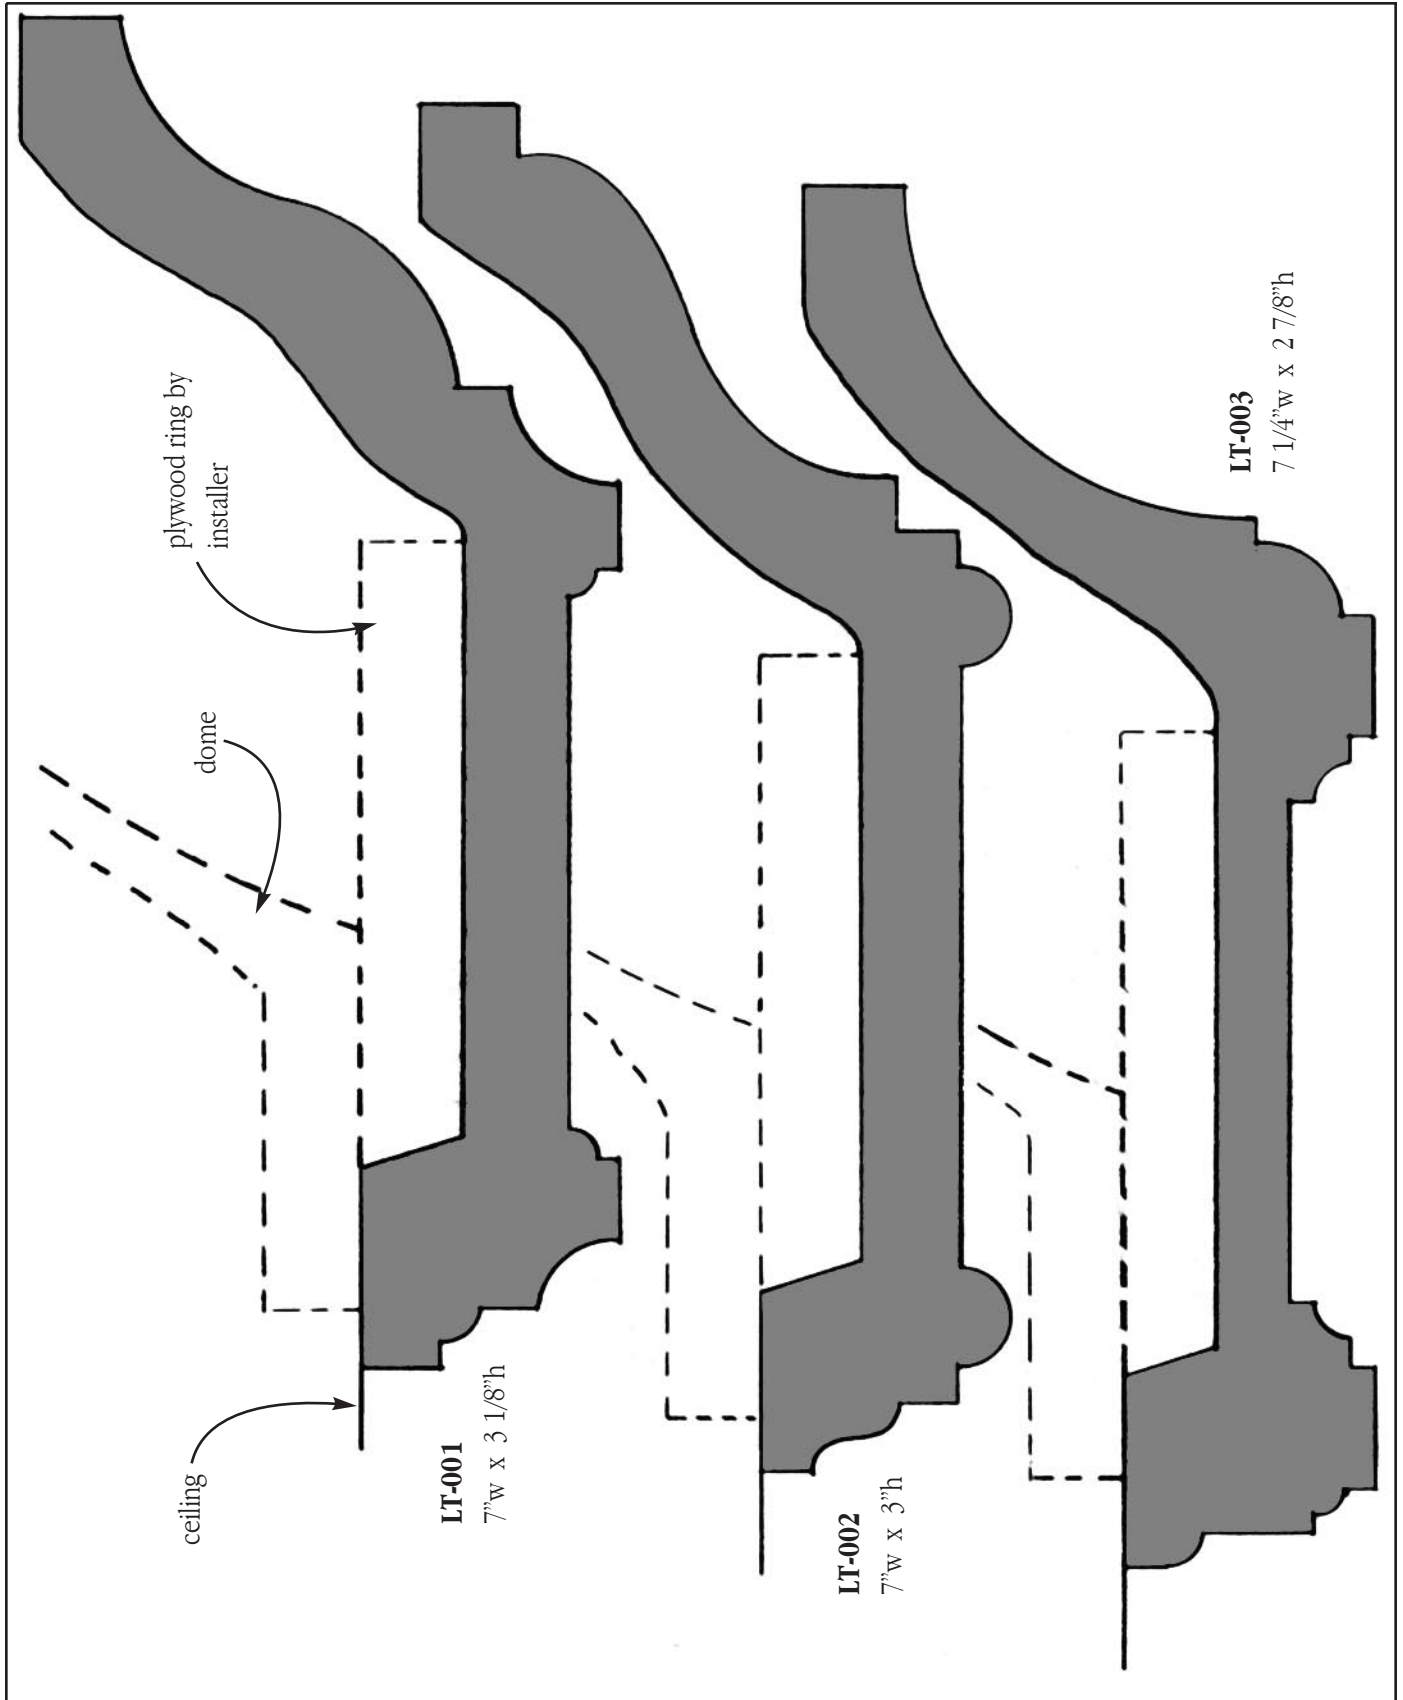

DOME LIGHT TROUGHS

FELBER
ORNAMENTAL
PLASTERING CORP.

PO BOX 57, 1000 WEST WASHINGTON STREET
NORRISTOWN, PENNSYLVANIA 19404
FAX: 610-275-6636 1-800-392-6896 WEB: www.felber.net