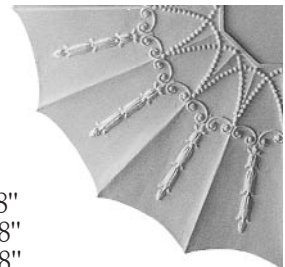

ADAM PERIOD CEILING - PC-001

Scale - 1/2" = 1' - 0"

CM-009

Band Molding - MD-001

L. 6' - 3"
W. 4 5/8"
R. 6 1/4"

Cornice -#6313

L. 5' - 4"
H. 6 3/16"
P. 8 1/4"
R. 3 1/2"

Ornament - FO-001

H. 16"
W. 11"
P. 3/8"

Spandrel - SP-001

H. 18"
W. 18"
P. 3/8"

Garland - GD-001

Center to Center 13 1/2"
H. 7 1/4"
P. 3/8"

Ornament - FO-002

H. 4 1/2"
W. 2 3/4"
P. 3/8"

Scale - 1" = 1' - 0"