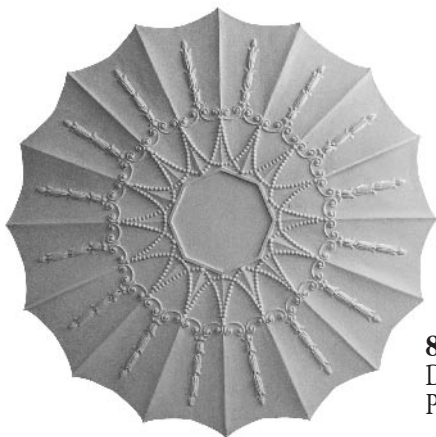

CEILING MEDALLIONS

8715
D. 17"
P. 1/2"

8840
D. 19" x 27 1/2"
P. 7/8"

8712
D. 18 1/4"
P. 5/8"

8836
D. 32" & 24"
P. 3/4"

8837
D. 25"
P. 3/4"

F-8942
D. 26"
P. 5/8"

Scale - 1" = 1' - 0"

8822
D. 36"
P. 3/8"

8817
D. 42 1/2"
P. 7/8"

Scale - 3/4" = 1' - 0"

FELBER
ORNAMENTAL
PLASTERING CORP.

PO BOX 57, 1000 WEST WASHINGTON STREET
NORRISTOWN, PENNSYLVANIA 19404
FAX: 610-275-6636 1-800-392-6896 WEB: www.felber.net