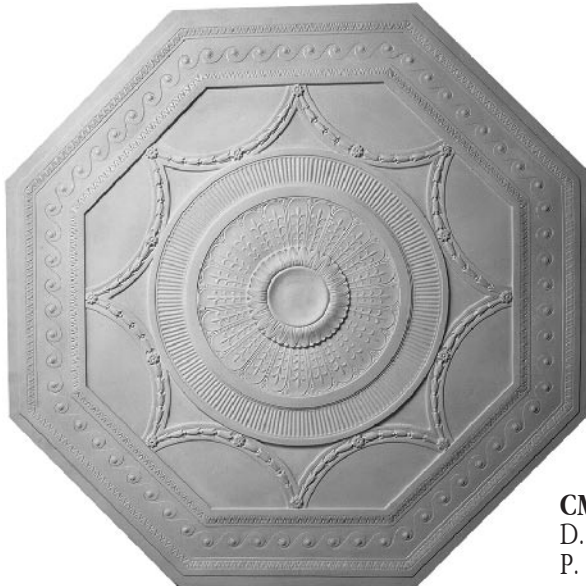

# CEILING MEDALLIONS

**CM-001**  
D. 60"  
P. 6"

**CM-012**  
D. 26 1/4"  
P. 3/4"

**CM-009**  
D. 42" X 42"  
P. 1"

**CM-007**  
D. 40 1/4"  
P. 1 3/4"

**CM-8816**  
D. 48"  
P. 1"

**CM-016**  
D. 30"  
P. 5/8"