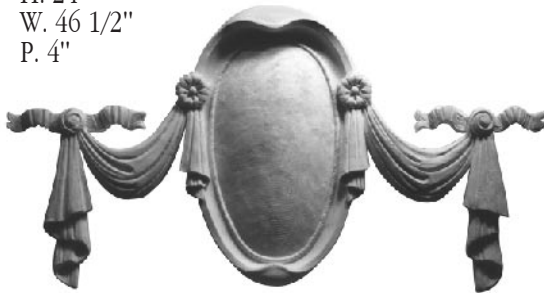

CARTOUCHES

7722
H. 26"
W. 37"
P. 5"

7749-A
H. 30 1/2"
W. 42"
P. 2 1/4"

7716
H. 26"
W. 60"
P. 7 1/4"

7720
H. 31 1/2"
W. 41 1/2"
P. 5 1/2"

CT-002
H. 24"
W. 46 1/2"
P. 4"

7746
H. 25"
W. 21 1/2"
P. 4 1/2"

CT-003
H. 26"
W. 72"
P. 2 1/2"

Scale - 3/4" = 1' - 0"

FELBER
ORNAMENTAL
PLASTERING CORP.

PO BOX 57, 1000 WEST WASHINGTON STREET
NORRISTOWN, PENNSYLVANIA 19404
FAX: 610-275-6636 1-800-392-6896 WEB: www.felber.net